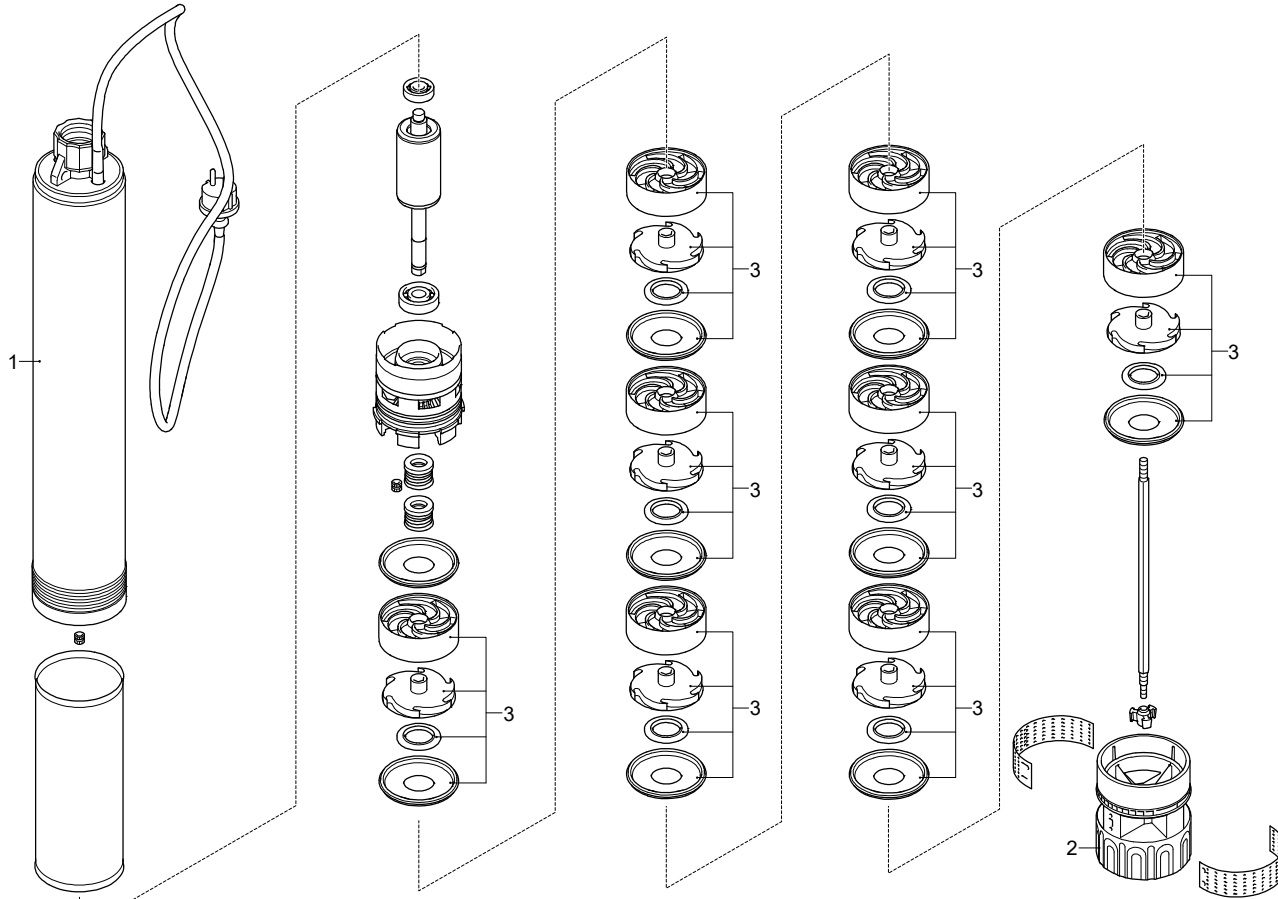

## Model SXUP 1000 XWE

Version:

Serial number:

Code: **51771**

27/02/2018

230 V - 50 Hz

schuko

Validity	Pos.	Code	Description	Q
	1	4540350	Body	1
	2	4540340	Base	1
	3	4540970	Impeller	1